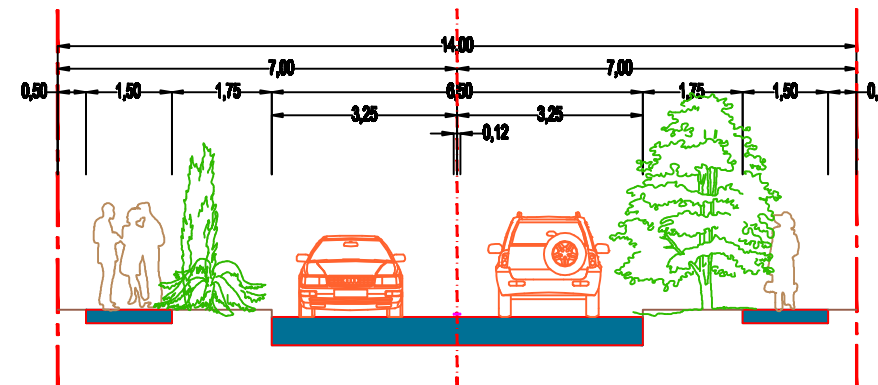

Gyűjtőút  
B.V.c.C.

Gyűjtőút Táncsics M. - Tompa M. utcák  
B.V.c.C.

Lakó-kiszolgáló út  
B.VI.d.C.

KISZOLGÁLÓ ÚT Szederjesi Pihenőközpont környezete  
B.VI.d.C.

Lakó-kiszolgáló út /szűkületben/  
B.VI.d.D.

Lakó-kiszolgáló út  
B.VI.d.C.

**MINTAKERESZTSZELVÉNYEK M = 1:175**

**TR/sz-m**