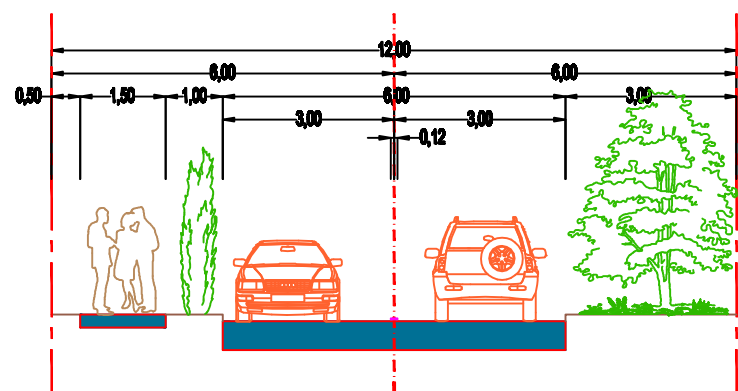

Lakó-kiszolgáló út
B.VI.d.C.