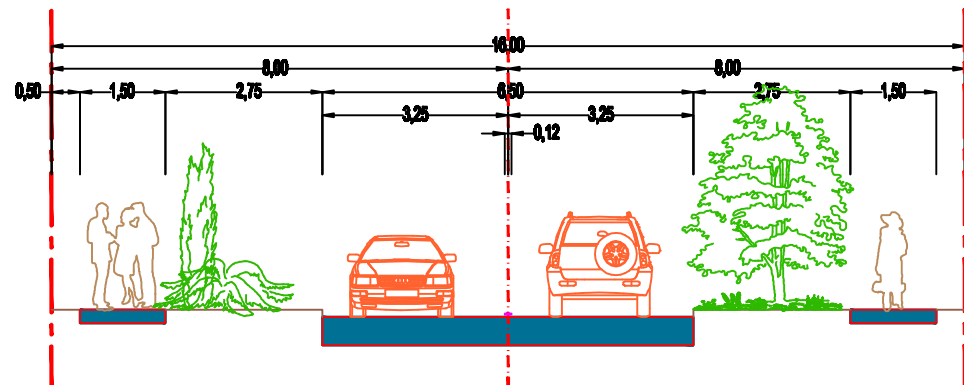

Gyűjtőút  
B.V.c.C.

Gyűjtőút Táncsics M. - Tompa M. utcák  
B.V.c.C.

Lakó-kiszolgáló út  
B.VI.d.C.

KISZOLGÁLÓ ÚT Szederjesi Pihenőközpont környezete  
B.VI.d.C.

Lakó-kiszolgáló út /szűkületben/  
B.VI.d.D.

Lakó-kiszolgáló út  
B.VI.d.C.

**MINTAKERESZTSZELVÉNYEK M = 1:175**

**TR/sz-m**