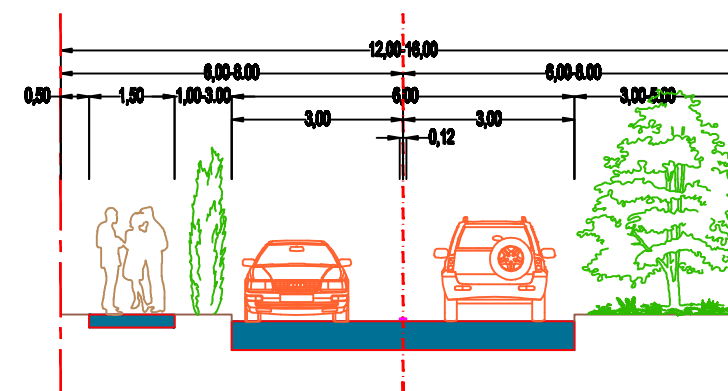

Gyűjtőút  
B.V.c.C.

Gyűjtőút Táncsics M. - Tompa M. utcák  
B.V.c.C.

Lakó-kiszolgáló út  
B.VI.d.C.

KISZOLGÁLÓ ÚT Szederjesi Pihenőközpont környezete  
B.VI.d.C.

Lakó-kiszolgáló út /szűkületben/  
B.VI.d.D.

Lakó-kiszolgáló út  
B.VI.d.C.

**MINTAKERESZTSZELVÉNYEK M = 1:175**

**TR/sz-m**