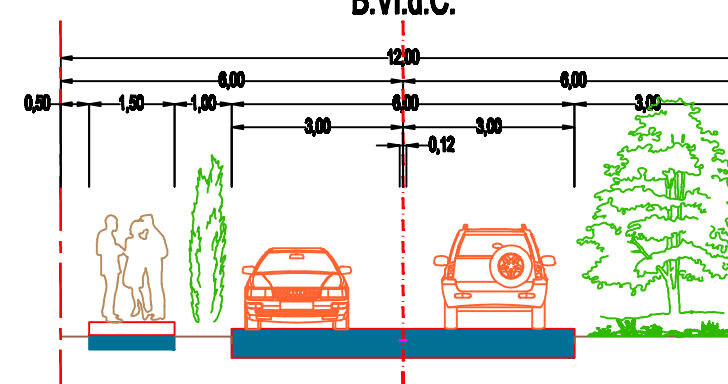

Gyűjtőút  
B.V.c.C.

Gyűjtőút Táncsics M. - Tompa M. utcák  
B.V.c.C.

Lakó-kiszolgáló út  
B.VI.d.C.

KISZOLGÁLÓ ÚT Szederjesi Pihenőközpont környezete  
B.VI.d.C.

Lakó-kiszolgáló út /szűkületben/  
B.VI.d.D.

Lakó-kiszolgáló út  
B.VI.d.C.

**MINTAKERESZTSZELVÉNYEK M = 1:175**

**TR/sz-m**